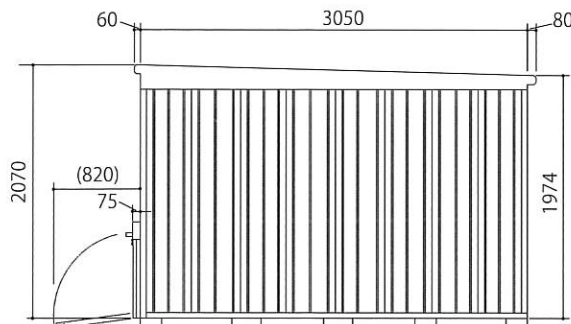

BOX SHELLO

本体外寸：W1370×H2070×D2630 定価：本体 285,000円（税別）

BOX SHELLO 116

本体外寸：W1160×H2070×D2630 定価：本体 275,000円（税別）

BOX SHELLO DW

本体外寸：W1530×H2070×D3050 定価：本体 330,000円（税別）

共通仕様

付帯装備：スロープ・防犯バー・ラバーマット・スタンドプレート

本体外寸：W1370×H2070×D2630 有効内寸：W1260×H1790×D2520 有効間口：W1160×H1580

正面図

側面図

平面図

BOX SHELO 116

本体外寸：W1160×H2070×D2630 有効内寸：W1050×H1790×D2520 有効間口：W950×H1580

正面図

側面図

平面図

BOX SHELO DW

本体外寸：W1530×H2070×D3050 有効内寸：W1420×H1790×D2940 有効間口：W1320×H1580

正面図

側面図

平面図

<ご注文は下記代理店・販売店へ>

<製造販売元>