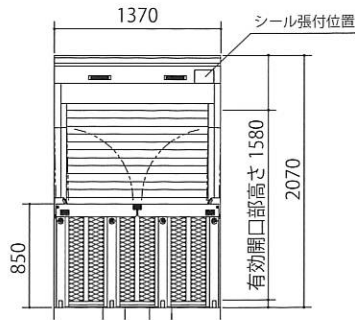

BOX SHELLO

本体外寸：W1370×H2070×D2630 定価：本体 285,000円（税別）

BOX SHELLO 116

本体外寸：W1160×H2070×D2630 定価：本体 275,000円（税別）

BOX SHELLO DW

本体外寸：W1530×H2070×D3050 定価：本体 330,000円（税別）

共通仕様

付帯装備：スロープ・防犯バー・ラバーマット・スタンドプレート

鍵：シャッターディンプル鍵・防犯バー/スロープ左右2箇所（南京錠別売）

カラー：ボディ ミストグレー・シャッター ハイゼルステン

材質：溶融亜鉛メッキ鋼板にウレタン塗装

組立設置費：35,000円（税別）～ ※アンカー工事費別、要事前ご相談

送料：10,000円（税別）～

<http://boxshello.com>

BOX SHELO 詳細図

BOX SHELO

本体外寸：W1370×H2070×D2630 有効内寸：W1260×H1790×D2520 有効間口：W1160×H1580

正面図

側面図

平面図

BOX SHELO 116

本体外寸：W1160×H2070×D2630 有効内寸：W1050×H1790×D2520 有効間口：W950×H1580

正面図

側面図

平面図

BOX SHELO DW

本体外寸：W1530×H2070×D3050 有効内寸：W1420×H1790×D2940 有効間口：W1320×H1580

正面図

側面図

平面図

<ご注文は下記代理店・販売店へ>

<製造販売元>