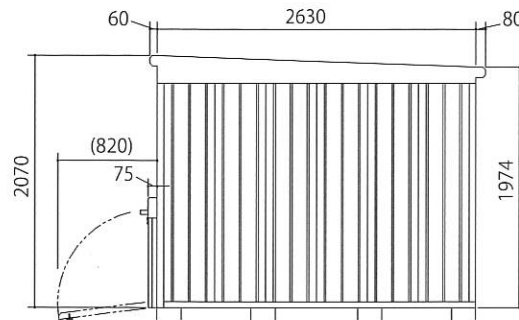

BOX SHELLO

本体外寸：W1370×H2070×D2630 定価：本体 285,000円（税別）

BOX SHELLO 116

本体外寸：W1160×H2070×D2630 定価：本体 275,000円（税別）

BOX SHELLO DW

本体外寸：W1530×H2070×D3050 定価：本体 330,000円（税別）

共通仕様

付帯装備：スロープ・防犯バー・ラバーマット・スタンドプレート

鍵：シャッターディンプル鍵・防犯バー/スロープ左右2箇所（南京錠別売）

カラー：ボディ ミストグレー・シャッター ハイゼルステン

材質：溶融亜鉛メッキ鋼板にウレタン塗装

組立設置費：35,000円（税別）～ ※アンカー工事費別、要事前ご相談

送料：10,000円（税別）～

<http://boxshello.com>

BOX SHELO 詳細図

BOX SHELO

本体外寸：W1370×H2070×D2630 有効内寸：W1260×H1790×D2520 有効間口：W1160×H1580

正面図

側面図

平面図

BOX SHELO 116

本体外寸：W1160×H2070×D2630 有効内寸：W1050×H1790×D2520 有効間口：W950×H1580

正面図

側面図

平面図

BOX SHELO DW

本体外寸：W1530×H2070×D3050 有効内寸：W1420×H1790×D2940 有効間口：W1320×H1580

正面図

側面図

平面図

<ご注文は下記代理店・販売店へ>

<製造販売元>