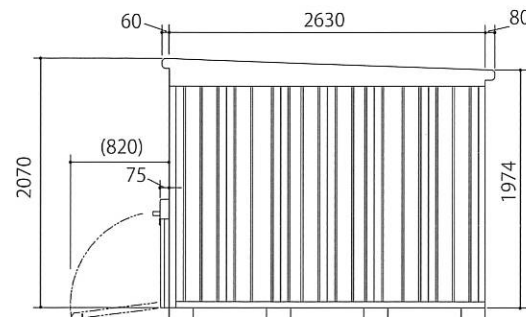

BOX SHELLO

本体外寸：W1370×H2070×D2630 定価：本体 285,000円（税別）

BOX SHELLO 116

本体外寸：W1160×H2070×D2630 定価：本体 275,000円（税別）

BOX SHELLO DW

本体外寸：W1530×H2070×D3050 定価：本体 330,000円（税別）

共通仕様

付帯装備：スロープ・防犯バー・ラバーマット・スタンドプレート

本体外寸：W1370×H2070×D2630 有効内寸：W1260×H1790×D2520 有効間口：W1160×H1580

正面図

側面図

平面図

BOX SHELO 116

本体外寸：W1160×H2070×D2630 有効内寸：W1050×H1790×D2520 有効間口：W950×H1580

正面図

側面図

平面図

BOX SHELO DW

本体外寸：W1530×H2070×D3050 有効内寸：W1420×H1790×D2940 有効間口：W1320×H1580

正面図

側面図

平面図

<ご注文は下記代理店・販売店へ>

<製造販売元>