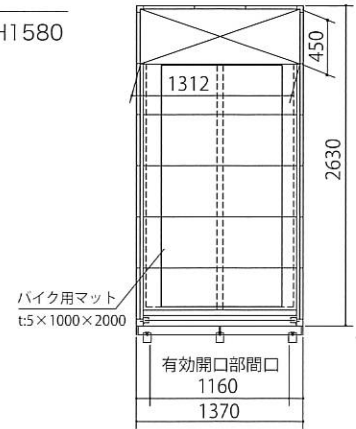

BOX SHELLO

本体外寸：W1370×H2070×D2630 定価：本体 285,000円（税別）

BOX SHELLO 116

本体外寸：W1160×H2070×D2630 定価：本体 275,000円（税別）

BOX SHELLO DW

本体外寸：W1530×H2070×D3050 定価：本体 330,000円（税別）

共通仕様

付帯装備：スロープ・防犯バー・ラバーマット・スタンドプレート

鍵：シャッターディンプル鍵・防犯バー/スロープ左右2箇所（南京錠別売）

カラー：ボディ ミストグレー・シャッター ハイゼルステン

材質：溶融亜鉛メッキ鋼板にウレタン塗装

組立設置費：35,000円（税別）～ ※アンカー工事費別、要事前ご相談

送料：10,000円（税別）～

<http://boxshello.com>

BOX SHELO 詳細図

BOX SHELO

本体外寸：W1370×H2070×D2630 有効内寸：W1260×H1790×D2520 有効間口：W1160×H1580

正面図

側面図

平面図

BOX SHELO 116

本体外寸：W1160×H2070×D2630 有効内寸：W1050×H1790×D2520 有効間口：W950×H1580

正面図

側面図

平面図

BOX SHELO DW

本体外寸：W1530×H2070×D3050 有効内寸：W1420×H1790×D2940 有効間口：W1320×H1580

正面図

側面図

平面図

<ご注文は下記代理店・販売店へ>

<製造販売元>