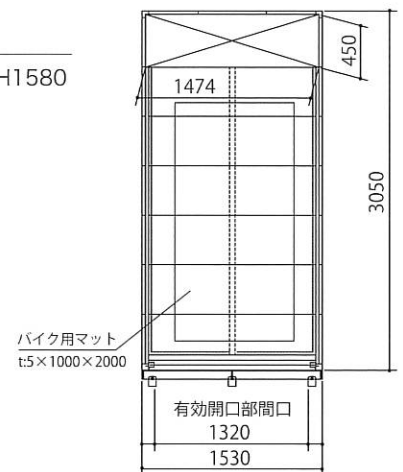

BOX SHELLO

本体外寸：W1370×H2070×D2630 定価：本体 285,000円（税別）

BOX SHELLO 116

本体外寸：W1160×H2070×D2630 定価：本体 275,000円（税別）

BOX SHELLO DW

本体外寸：W1530×H2070×D3050 定価：本体 330,000円（税別）

共通仕様

付帯装備：スロープ・防犯バー・ラバーマット・スタンドプレート

本体外寸：W1370×H2070×D2630 有効内寸：W1260×H1790×D2520 有効間口：W1160×H1580

正面図

側面図

平面図

BOX SHELO 116

本体外寸：W1160×H2070×D2630 有効内寸：W1050×H1790×D2520 有効間口：W950×H1580

正面図

側面図

平面図

BOX SHELO DW

本体外寸：W1530×H2070×D3050 有効内寸：W1420×H1790×D2940 有効間口：W1320×H1580

正面図

側面図

平面図

<ご注文は下記代理店・販売店へ>

<製造販売元>