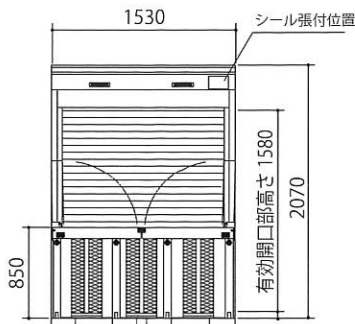

BOX SHELLO

本体外寸：W1370×H2070×D2630 定価：本体 285,000円（税別）

BOX SHELLO 116

本体外寸：W1160×H2070×D2630 定価：本体 275,000円（税別）

BOX SHELLO DW

本体外寸：W1530×H2070×D3050 定価：本体 330,000円（税別）

共通仕様

付帯装備：スロープ・防犯バー・ラバーマット・スタンドプレート

鍵：シャッターディンプル鍵・防犯バー/スロープ左右2箇所（南京錠別売）

カラー：ボディ ミストグレー・シャッター ハイゼルステン

材質：溶融亜鉛メッキ鋼板にウレタン塗装

組立設置費：35,000円（税別）～ ※アンカー工事費別、要事前ご相談

送料：10,000円（税別）～

<http://boxshello.com>

BOX SHELO 詳細図

BOX SHELO

本体外寸：W1370×H2070×D2630 有効内寸：W1260×H1790×D2520 有効間口：W1160×H1580

正面図

側面図

平面図

BOX SHELO 116

本体外寸：W1160×H2070×D2630 有効内寸：W1050×H1790×D2520 有効間口：W950×H1580

正面図

側面図

平面図

BOX SHELO DW

本体外寸：W1530×H2070×D3050 有効内寸：W1420×H1790×D2940 有効間口：W1320×H1580

正面図

側面図

平面図

<ご注文は下記代理店・販売店へ>

<製造販売元>