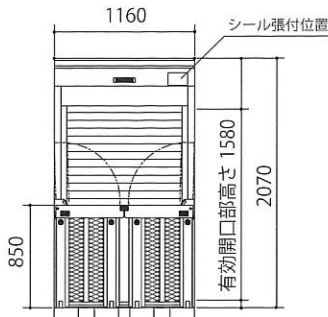

BOX SHELLO

本体外寸：W1370×H2070×D2630 定価：本体 285,000円（税別）

BOX SHELLO 116

本体外寸：W1160×H2070×D2630 定価：本体 275,000円（税別）

BOX SHELLO DW

本体外寸：W1530×H2070×D3050 定価：本体 330,000円（税別）

共通仕様

付帯装備：スロープ・防犯バー・ラバーマット・スタンドプレート

鍵：シャッターディンプル鍵・防犯バー/スロープ左右2箇所（南京錠別売）

カラー：ボディ ミストグレー・シャッター ハイゼルステン

材質：溶融亜鉛メッキ鋼板にウレタン塗装

組立設置費：35,000円（税別）～ ※アンカー工事費別、要事前ご相談

送料：10,000円（税別）～

<http://boxshello.com>

BOX SHELO 詳細図

BOX SHELO

本体外寸：W1370×H2070×D2630 有効内寸：W1260×H1790×D2520 有効間口：W1160×H1580

正面図

側面図

平面図

BOX SHELO 116

本体外寸：W1160×H2070×D2630 有効内寸：W1050×H1790×D2520 有効間口：W950×H1580

正面図

側面図

平面図

BOX SHELO DW

本体外寸：W1530×H2070×D3050 有効内寸：W1420×H1790×D2940 有効間口：W1320×H1580

正面図

側面図

平面図

<ご注文は下記代理店・販売店へ>

<製造販売元>