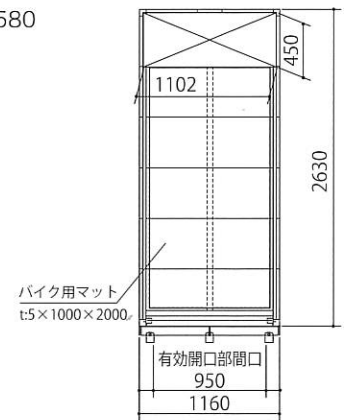

BOX SHELLO

本体外寸：W1370×H2070×D2630 定価：本体 285,000円（税別）

BOX SHELLO 116

本体外寸：W1160×H2070×D2630 定価：本体 275,000円（税別）

BOX SHELLO DW

本体外寸：W1530×H2070×D3050 定価：本体 330,000円（税別）

共通仕様

付帯装備：スロープ・防犯バー・ラバーマット・スタンドプレート

鍵：シャッターディンプル鍵・防犯バー/スロープ左右2箇所（南京錠別売）

カラー：ボディ ミストグレー・シャッター ハイゼルステン

材質：溶融亜鉛メッキ鋼板にウレタン塗装

組立設置費：35,000円（税別）～ ※アンカー工事費別、要事前ご相談

送料：10,000円（税別）～

<http://boxshello.com>

BOX SHELO 詳細図

BOX SHELO

本体外寸：W1370×H2070×D2630 有効内寸：W1260×H1790×D2520 有効間口：W1160×H1580

正面図

側面図

平面図

BOX SHELO 116

本体外寸：W1160×H2070×D2630 有効内寸：W1050×H1790×D2520 有効間口：W950×H1580

正面図

側面図

平面図

BOX SHELO DW

本体外寸：W1530×H2070×D3050 有効内寸：W1420×H1790×D2940 有効間口：W1320×H1580

正面図

側面図

平面図

<ご注文は下記代理店・販売店へ>

<製造販売元>